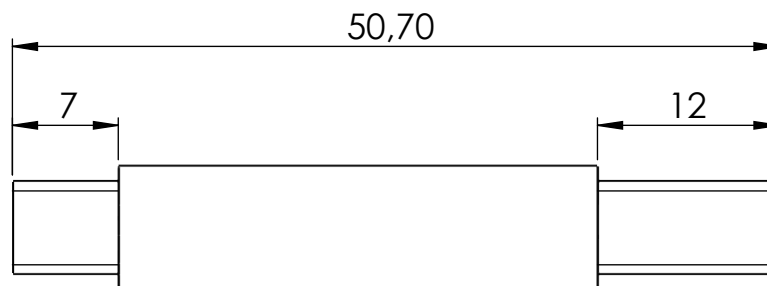

2

1

B

B

A

A

			Roboime	
	NOME	DATA	TITLE:	
DESENHO	BOZZA	29/05/2018	EIXO CHUTE RASTEIRO	
MATERIAL:			SIZE	DWG. NO.
AÇO 1020			<b>A</b>	REV
			ESCALA: 2:1	FOLHA 1 DE 1

1