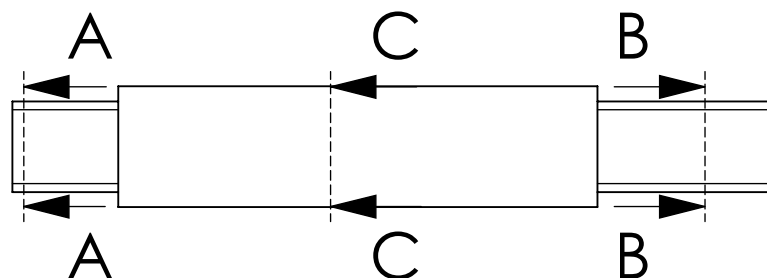

2

1

B

B

A

A

			Roboime	
	NOME	DATA	TITLE:	
DESENHO	BOZZA	29/05/2018	EIXO CHUTE RASTEIRO	
MATERIAL:			SIZE	DWG. NO.
AÇO 1020			<b>A</b>	REV
			ESCALA: 2:1	FOLHA 1 DE 1

1